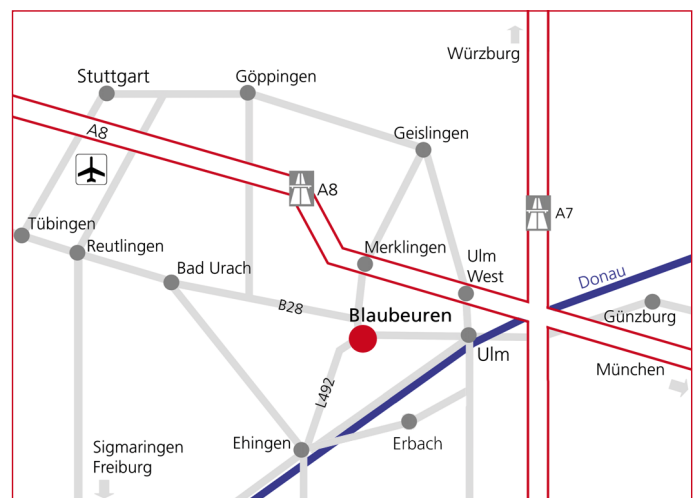

CUSTOMER PARKING

The parking lot for customers is located on the right
side behind the main entrance.

centrotherm international AG

Würtemberger Str. 31
89143 Blaubeuren

T +49 7344 918 0
F +49 7344 918 8388
info@centrotherm.de