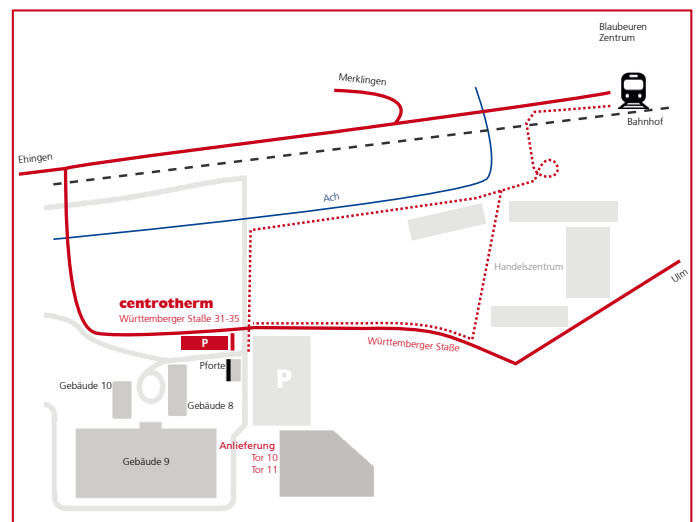

MIT DEM ZUG

Vom Hauptbahnhof Ulm nach Blaubeuren. Über die
Fussgängerbrücke am Bahnhof laufen und weiter in
Fahrtrichtung entlang der Ach oder durch das Handels-
zentrum und entlang der Würtemberger Straße zum
centrotherm Haupteingang.
Vom Bahnhof Blaubeuren sind es ca. zehn Gehminuten.

BY TRAIN

Take a train from Ulm Central Station to Blaubeuren.
On foot, cross the pedestrian bridge above the tracks
and proceed to the industrial area along the creek in
the direction of travel or through the commercial area
on Würtemberger Strasse to the centrotherm main
entrance.
Walking from Blaubeuren train station to us will take
you about ten minutes.

KUNDENPARKPLÄTZE

Am Haupteingang befinden sich die Kundenparkplätze
direkt rechts hinter der Pforte.

CUSTOMER PARKING

The parking lot for customers is located on the right
side behind the main entrance.

centrotherm international AG